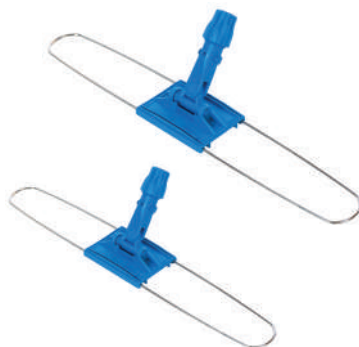

IN0729

C0146

IN0726

УБОРОЧНЫЕ ТЕЛЕЖКИ И ИНВЕНТАРЬ ДЛЯ УБОРКИ ПОЛА

ДЕРЖАТЕЛИ ДЛЯ МОПА

Держатель mopов,
металлическая рама

код: 1058620 - 60 см

код: 1058621 - 80 см

Флаундер - складная рама,
для уборки пола.

Состав: металл, пластик.

ДЕРЖАТЕЛИ ДЛЯ МОПА

Держатель mopов Кентукки

код: 1058622 - ●

код: 1058623 - ●

код: 1058624 - ●

код: 1058625 - ●

Держатель- зажим для
веревочных mopов,
предназначен для уборки
пола.

Состав: пластик.

НАБОР ДЛЯ УБОРКИ МУСОРА

Набор для уборки.
Доступен в черном
и сером цветах.

код: 1058634

Набор совок - контейнер
с крышкой + щетка, для
подметания пола, уборки
мусора. Пластиковый.